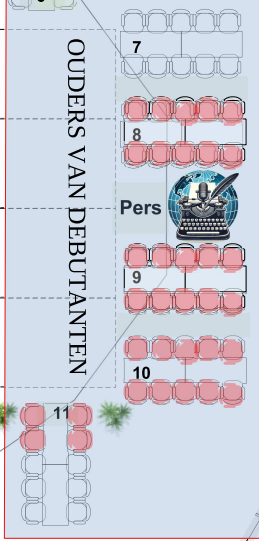

WIENER BALL

- Zone A: tafel:**
- 1. Strauss Arrangement (Simon Tan besloten)
- 2 & 3: De Goede & de Stoute VIP arrangement.
- 4. Strauss Arrangement (Riet Nelisse)
- 5. Clé de Peau Beauté VIP arrangement
- Zone C:** Tafel 23 t/m 26
- Zone D:** 6 t/m10 Ouders debutanten tafels
- 11. Iris Busscher, Danslerares
- Zone E:** 12 & 13
- Zone F:** tafel 21 & 22

ZONE C

ZONE A VIP/ SPONSOR/STRAUSS

ZONE D

ZONE J

ZONE OUD DEBUTANTEN & JONGEREN

Sja plaatsen

ZONE S

Podium 12x7 meter

ZONE F

ZONE B BESTUUR

ZONE E

GRAND HOTEL HUIS TER DUIN *****