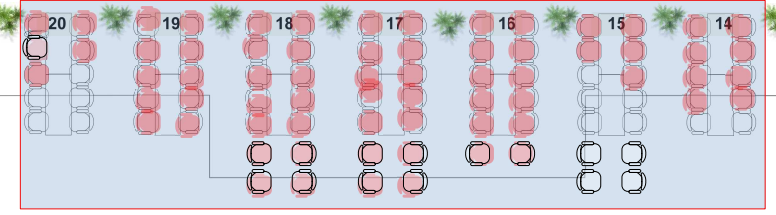

ZONE C

ZONE A VIP/ SPONSOR/STRAUSS

ZONE D

ZONE J

ZONE OUD DEBUTANTEN & JONGEREN

Sja plaatsen

ZONE S

Podium 12x7 meter