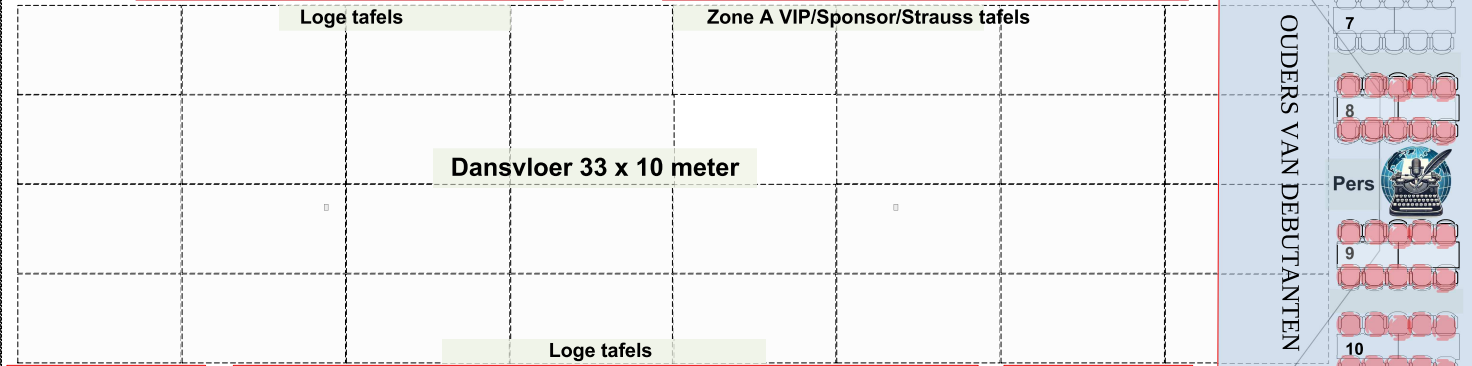

WIENER BALL

- Zone A: tafel:**
- 1. Strauss Arrangement (Simon Tan besloten)
- 2 & 3: De Goede & de Stoute VIP arrangement.
- 4. Strauss Arrangement (Riet Nelisse)
- 5. Clé de Peau Beauté VIP arrangement
- Zone C:** Tafel 23 t/m 26
- Zone D:** 6 t/m10 Ouders debutanten tafels
- 11. Iris Busscher, Danslerares
- Zone E:** 12 & 13
- Zone F:** tafel 21 & 22

ZONE C

ZONE A VIP/ SPONSOR/STRAUSS

ZONE D

ZONE J

ZONE OUD DEBUTANTEN & JONGEREN

Sja plaatsen

ZONE S

Podium 12x7 meter

ZONE F

ZONE B BESTUUR

ZONE E

GRAND HOTEL HUIS TER DUIN *****