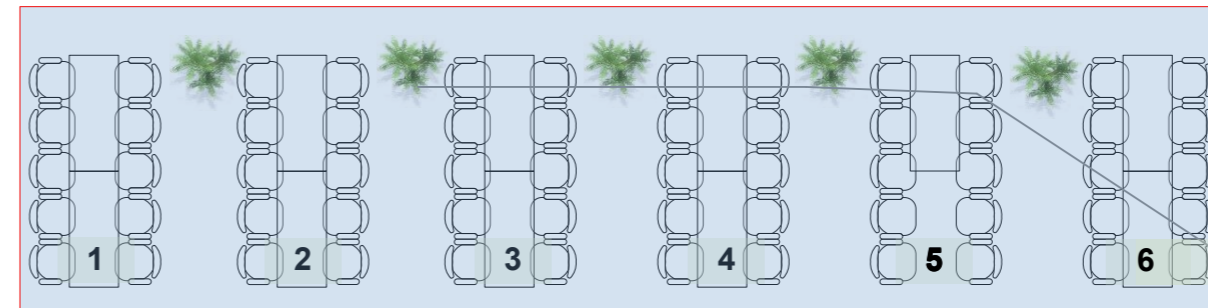

WIENER BALL

**ZONE A VIP SPONSOR**

- Tafel 1 Fashion
- Tafel 2 Duurzaam
- Tafel 3 Vuurzee
- Tafel 4 Martin Frank int.
- Tafel 5 Nolet
- Tafel 6 Kunst

**ZONE C**

**ZONE A VIP SPONSOR**

Sta plaatsen

BAR

Podium 12x7 meter

Loge tafels

VIP sponsor tafels

Dansvloer 33 x 10 meter

ZONE OUDERS VAN DEBUTANTEN

ZONE OUD DEBUTANTEN & JONGEREN

**ZONE D**

Sta plaatsen

Loge tafels