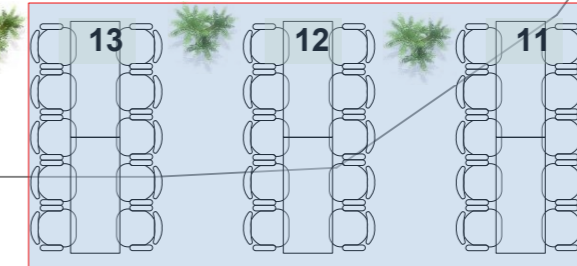

ZONE E

WIENER BALL

WIENER BALL