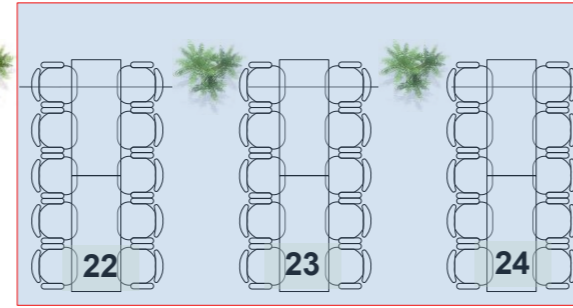

WIENER BALL

**ZONE A VIP SPONSOR**

- Tafel 1 Fashion
- Tafel 2 Duurzaam
- Tafel 3 Vuurzee
- Tafel 4 Martin Frank int.
- Tafel 5 Nolet
- Tafel 6 Kunst

**ZONE C**

**ZONE A VIP SPONSOR**

Sta plaatsen

BAR

Podium 12x7 meter

Loge tafels

VIP sponsor tafels

Dansvloer 33 x 10 meter

ZONE OUDERS VAN DEBUTANTEN

ZONE OUD DEBUTANTEN & JONGEREN

**ZONE D**

Sta plaatsen

Loge tafels