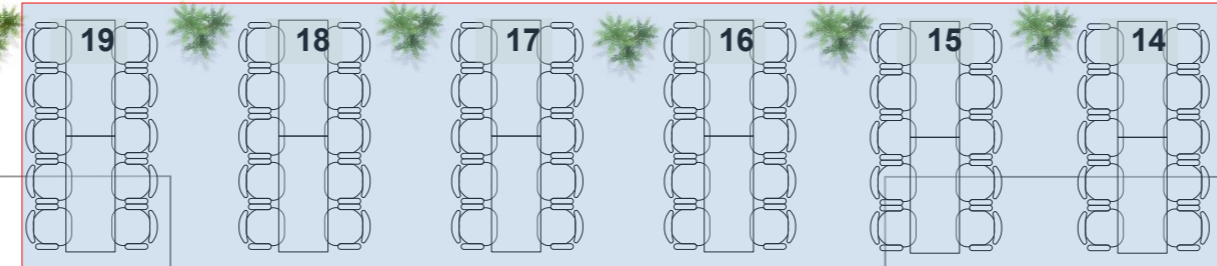

ZONE F

ZONE B BESTUUR