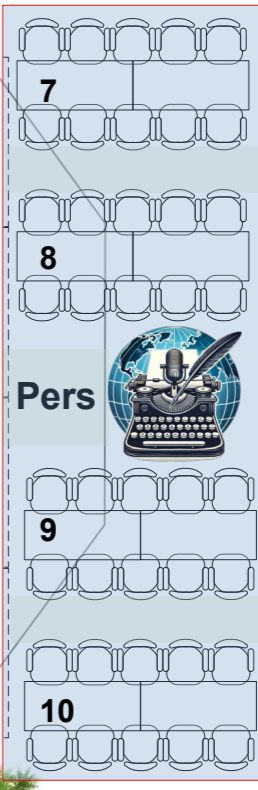

WIENER BALL

**ZONE A VIP SPONSOR**

- Tafel 1 Fashion
- Tafel 2 Duurzaam
- Tafel 3 Vuurzee
- Tafel 4 Martin Frank int.
- Tafel 5 Nolet
- Tafel 6 Kunst

**ZONE C**

**ZONE A VIP SPONSOR**

Sta plaatsen

BAR

Podium 12x7 meter

Loge tafels

VIP sponsor tafels

Dansvloer 33 x 10 meter

ZONE OUDERS VAN DEBUTANTEN

ZONE OUD DEBUTANTEN & JONGEREN

**ZONE D**

Sta plaatsen

Loge tafels